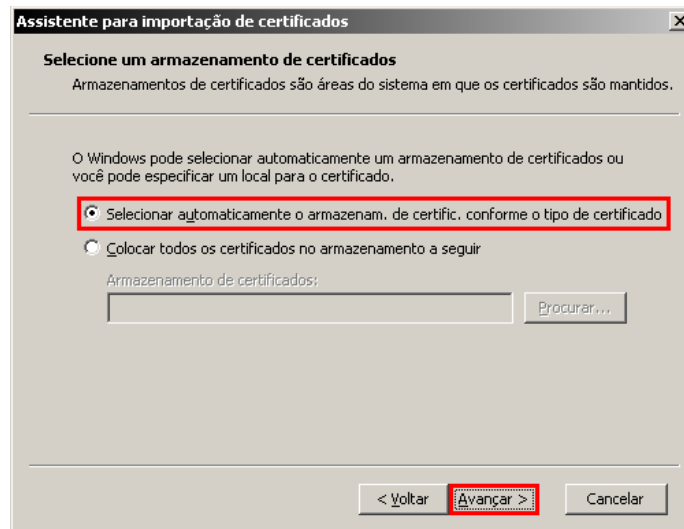

Govorno do Estado do Amapá
Centro de Gestão da Tecnologia da Informação - PRODAP