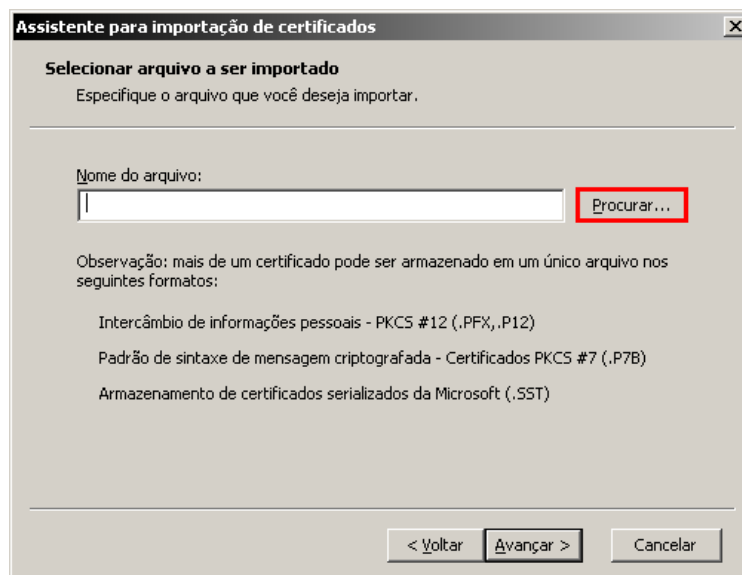

6. A seguir, escolha o local onde o usuário salvou a cópia de segurança do certificado digital. Clique no botão “Procurar” (Browser).