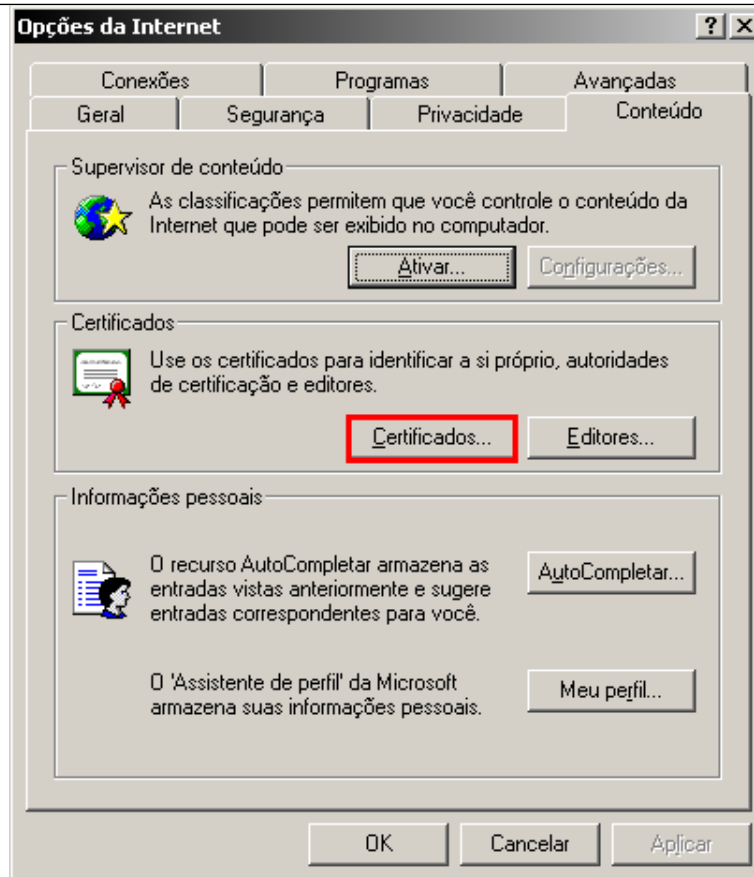

Internet Explorer

1. Abra o Microsoft Internet Explorer e clique no menu “Ferramentas” (Tools), localizado na parte superior da janela do Internet Explorer. Em seguida clique no item “Opções da Internet” (Internet Options);

Governo do Estado do Amapá
Centro de Gestão da Tecnologia da Informação - PRODAP

2. Na janela “Opções da Internet” (Internet Options) clique na guia “Conteúdo” (Content). Esta guia fica localizada na parte superior da janela.

3. Na guia “Conteúdo” (Content) clique no botão “Certificados” (Certificates). Este botão fica localizado no meio da janela

Govorno do Estado do Amapá
Centro de Gestão da Tecnologia da Informação - PRODAP