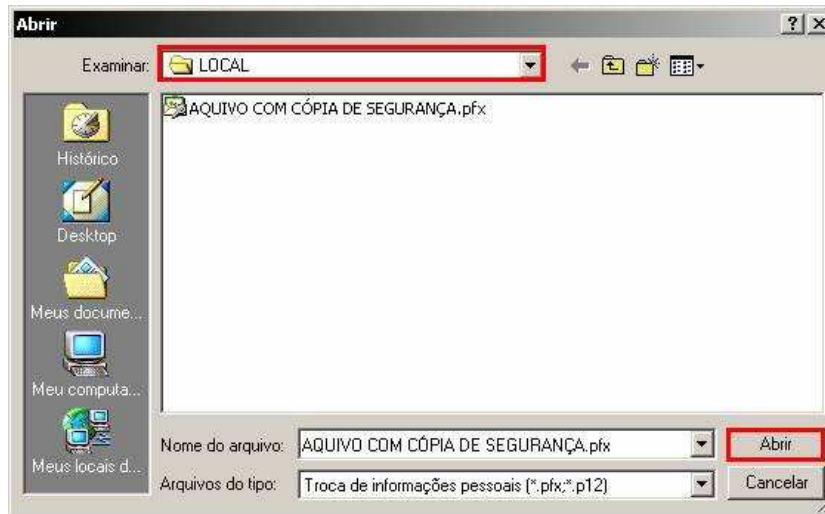

Governo do Estado do Amapá
Centro de Gestão da Tecnologia da Informação - PRODAP

A janela será fechada. Clique em “Avançar”.

8. Na etapa “Senha” (Password) **DEIXE EM BRANCO** o campo senha de proteção.

9. Marque também o item “Marcar a chave particular como exportável” e clique no botão “Avançar” (Next).