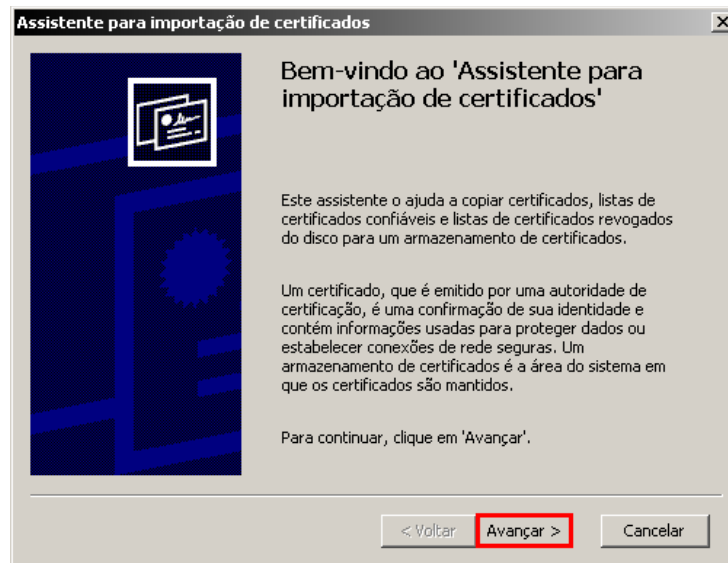

Governo do Estado do Amapá
Centro de Gestão da Tecnologia da Informação - PRODAP