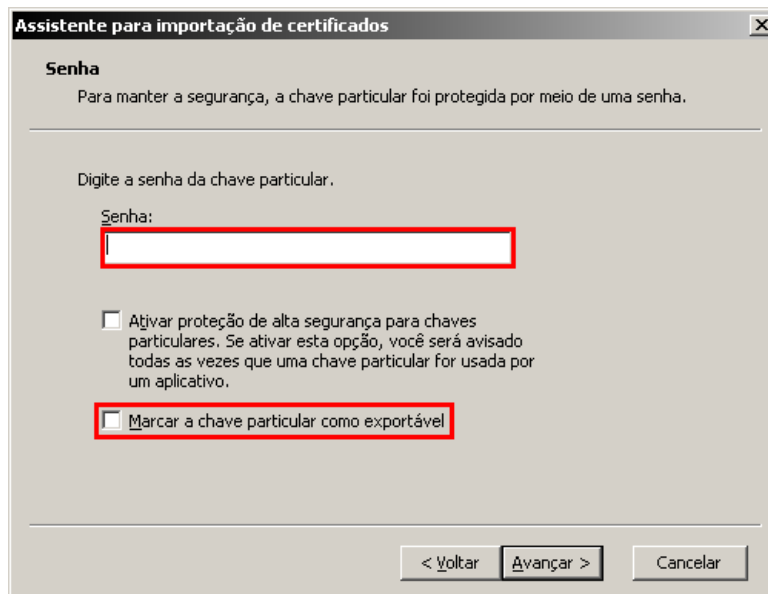

9. Na etapa “Selecione um armazenamento de certificados” marque a opção “Selecionar automaticamente o armazenamento de certificados conforme o tipo de certificado” e clique no botão “Avançar” (Next).