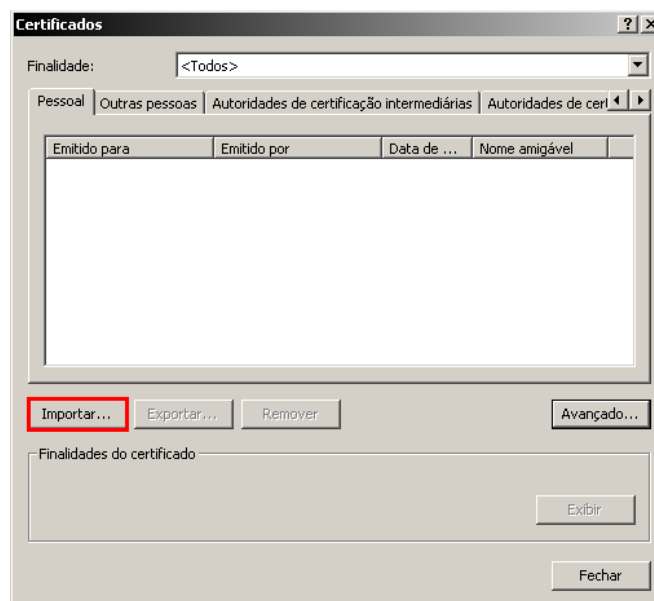

5. Na primeira etapa do “Assistente para importação de certificados” clique no botão “Avançar” (Next)