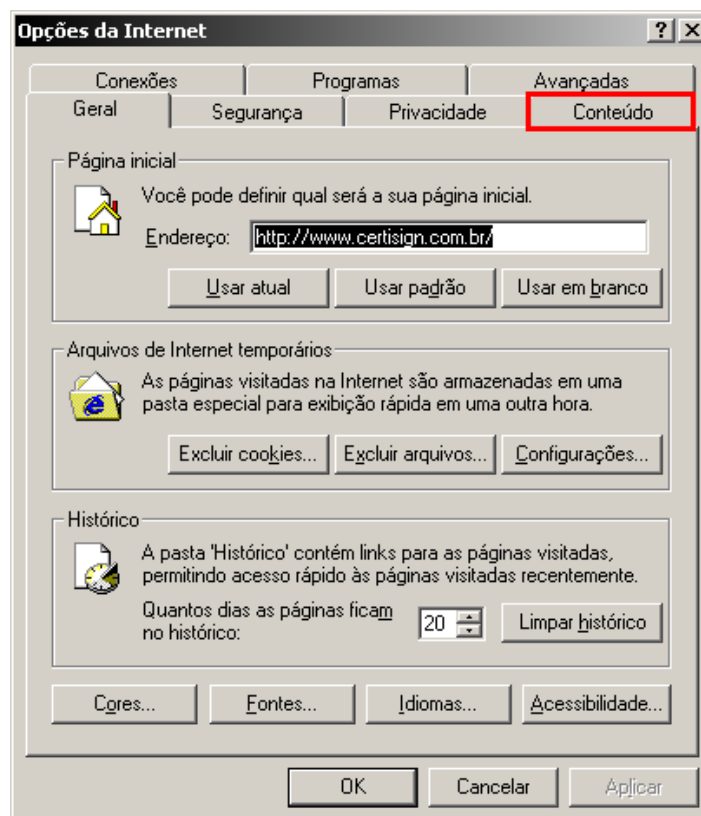

O Mozilla FireFox possui medidas de segurança que protegem você enquanto navega na Web. Siga estas etapas para ajustar as configurações:

1. Clique no menu do Mozilla FireFox ☰, na barra de ferramentas do navegador.
 - Selecione Opções.
 - Clique em avançado.
 - Certificados.
2. Em seguida clique em “ver certificados”.
3. Na aba “Autoridades” clique em Importar e selecione o certificado na sua pasta local onde foi realizado o download.

Internet Explorer

1. Abra o Microsoft Internet Explorer e clique no menu “Ferramentas” (Tools), localizado na parte superior da janela do Internet Explorer. Em seguida clique no item “Opções da Internet” (Internet Options);

Governo do Estado do Amapá
Centro de Gestão da Tecnologia da Informação - PRODAP

2. Na janela “Opções da Internet” (Internet Options) clique na guia “Conteúdo” (Content). Esta guia fica localizada na parte superior da janela.